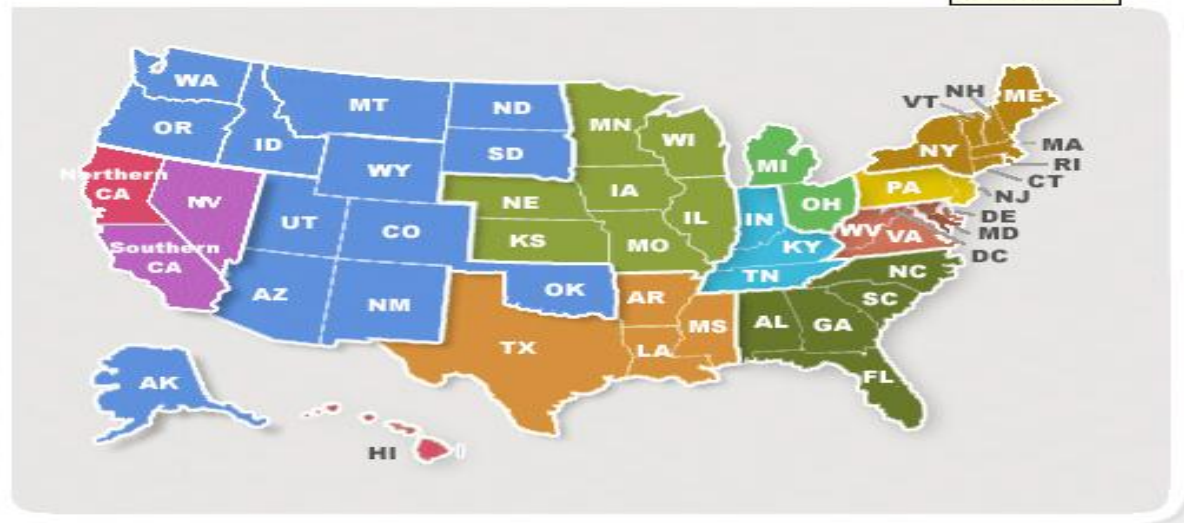

jjKOSTA Followup 이 진행중입니다.

기도를 부탁드립니다.

{ jjKOSTA }

jjKOSTA 는 미국 전역에 흩어져 있는 기독청년들이 코스타 조장 (jojang) 으로서 의 섬김을 통해 제자 (jeja) 의 삶에 대한 이해와 실천의 깊이가 더욱 깊어져서 코스타가 마친 후에도 오직 예수 (just Jesus) 를 따르는 삶을 살 수 있도록 도와드리는 것을 목표로 합니다.

[JJKosta Home](#)

지역별 Bulletin Boards 들어가기

- 1지역 Southern CA, NV >
- 2지역 Northern CA, HI >
- 3지역 AK, AZ, CO, ID, MT, ND, NM, OK, OR, SD, UT, WA, WY >
- 4지역 AR, LA, MS, TX >
- 5지역 IA, IL, KS, MN, MO, NE, WI >
- 6지역 AL, FL, GA, NC, SC, >
- 7지역 IN, KY, TN >
- 8지역 MI, OH >
- 9지역 DC, WV, VA >
- 10지역 DE, MD >
- 11지역 NJ, PA >
- 12지역 CT, MA, ME, NH, NY, RI, VT >